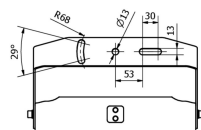

EH314100

EH554100

EH654100

Instalação

A montagem / instalação só pode ser efectuada por um electricista qualificado!

Eliminação

Número WEEE de acordo com § 6 para. 3
ElektroG: 40951076

Avisos de segurança

- **/** Antes da primeira utilização, certifique-se de que segue todas as instruções de segurança que possam ser fornecidas nas informações sobre o produto.
- **/** Nunca utilize estes dispositivos em aplicações em que a segurança de uma pessoa dependa da sua funcionalidade.
- **/** Os sistemas de iluminação LED podem gerar radiação UV intensa, que pode danificar os olhos em caso de utilização incorrecta. O fabricante não pode ser responsabilizado por danos que resultem de uma utilização ou ligação incorrecta.