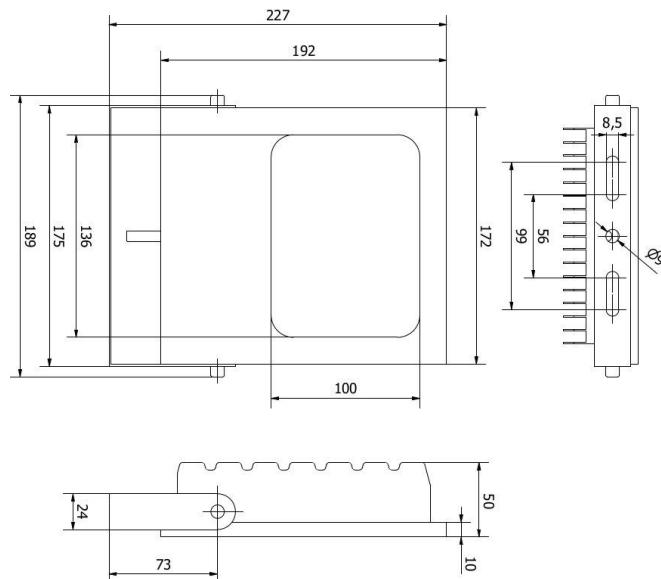

EH314100

EH554100

EH654100

Instalação

A montagem / instalação só pode ser efectuada por um electricista qualificado!

Eliminação

Número WEEE de acordo com § 6 para. 3
ElektroG: 40951076

Avisos de segurança

- **/** Antes da primeira utilização, certifique-se de que segue todas as instruções de segurança que possam ser fornecidas nas informações sobre o produto.
- **/** Nunca utilize estes dispositivos em aplicações em que a segurança de uma pessoa dependa da sua funcionalidade.
- **/** Os sistemas de iluminação LED podem gerar radiação UV intensa, que pode danificar os olhos em caso de utilização incorrecta. O fabricante não pode ser responsabilizado por danos que resultem de uma utilização ou ligação incorrecta.