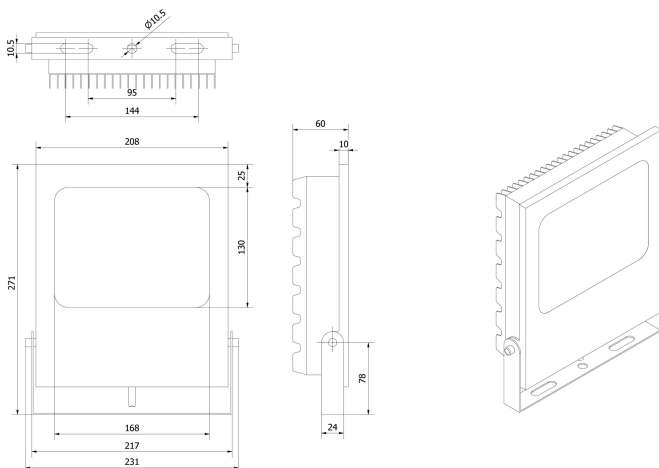

EH654100

Instalação

A montagem / instalação só pode ser efectuada por um electricista qualificado!

Eliminação

Número WEEE de acordo com § 6 para. 3
ElektroG: 40951076

Avisos de segurança

- **/** Antes da primeira utilização, certifique-se de que segue todas as instruções de segurança que possam ser fornecidas nas informações sobre o produto.
- **/** Nunca utilize estes dispositivos em aplicações em que a segurança de uma pessoa dependa da sua funcionalidade.
- **/** Os sistemas de iluminação LED podem gerar radiação UV intensa, que pode danificar os olhos em caso de utilização incorrecta. O fabricante não pode ser responsabilizado por danos que resultem de uma utilização ou ligação incorrecta.