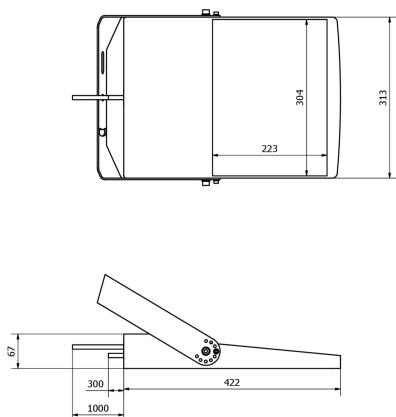

EH314100

EH554100

EH654100

Instalação

A montagem / instalação só pode ser efectuada por um electricista qualificado!

Eliminação

Número WEEE de acordo com § 6 para. 3
ElektroG: 40951076

Avisos de segurança

- **/** Antes da primeira utilização, certifique-se de que segue todas as instruções de segurança que possam ser fornecidas nas informações sobre o produto.
- **/** Nunca utilize estes dispositivos em aplicações em que a segurança de uma pessoa dependa da sua funcionalidade.
- **/** Os sistemas de iluminação LED podem gerar radiação UV intensa, que pode danificar os olhos em caso de utilização incorrecta. O fabricante não pode ser responsabilizado por danos que resultem de uma utilização ou ligação incorrecta.